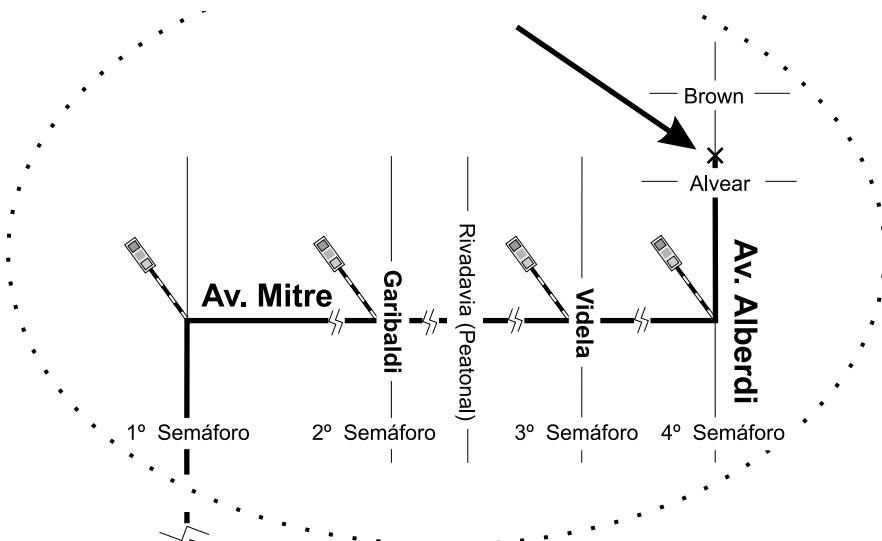

# Horacio Anache & Asociados

productores de eventos

Av. J.B. Alberdi 281  
e/ Alvear y Brown

Quilmes Centro ( B1878KTE) - Bs. As.  
4257-2874 / 4253-0621  
eventos@hanache.com.ar  
www.hanache.com.ar

productores de  
**The TotalFun Show**